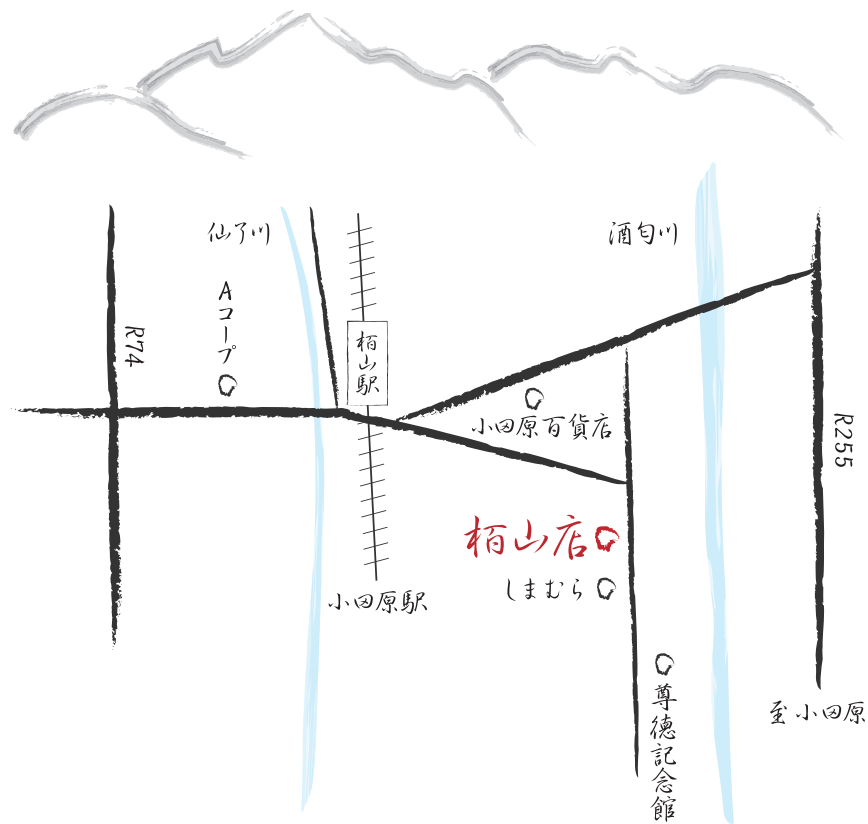

茶屋 天んぐ (栢山店)

〒250-0852

神奈川県小田原市栢山 2469-2

今春オープン予定です。

今しばらくお待ちください。

茶房はございません。

〈電車でお越しの場合〉

小田急線：小田原駅～栢山駅(8分)

栢山駅より徒歩6分

〈お車でお越しの場合〉

大井松田インター～天んぐ(10分)

小田原～天んぐ(20分)