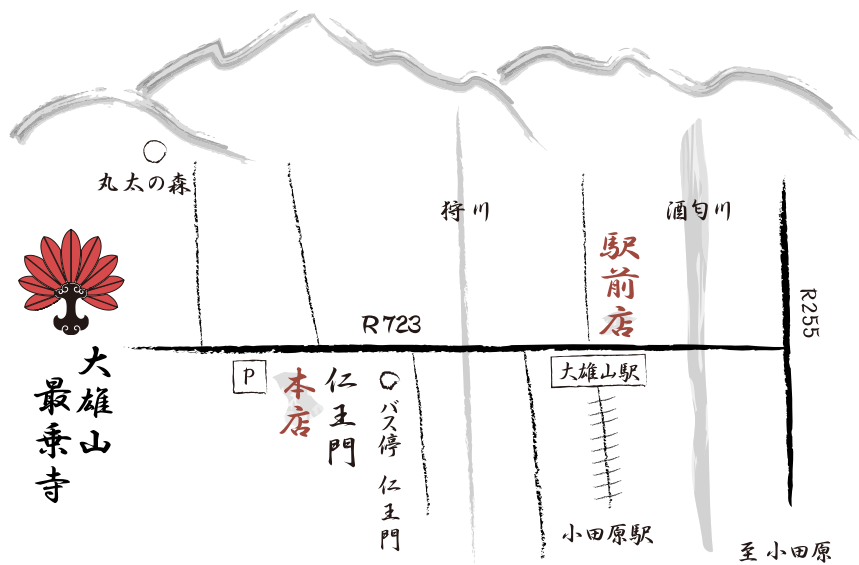

# 茶屋 天んぐ (駅前店)

〒250-0105

神奈川県南足柄市関本 565-5

電話：0465-72-1200

営業時間：10時～17時

定休日：水曜日、木曜日

〈電車でお越しの場合〉

大雄山線：小田原駅～大雄山駅(21分)  
駅を出てすぐ

〈お車でお越しの場合〉

大井松田インター～天んぐ(12分)

小田原～天んぐ(22分)